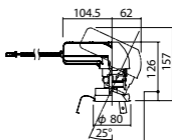

広角タイプ

照度角29度

埋込型

ユニバーサルタイプ

●天井面取付専用

NY71070相当品

注)必ず適合電源ユニットと組み合わせてご使用ください。

注)調光はできません。

注)直下近接限度30cm

注)断熱施工仕様ではありません。

注)施工時、電源挿入時の埋込高さは130mm以上必要となります。

注)LEDにはバラツキがあるため、同一品番商品でも商品ごとに発光色、明るさが異なる場合があります。

オプション取付時:132