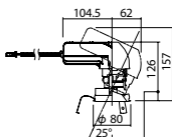

ユニバーサルタイプ

●天井面取付専用

調光範囲(約1%~100%)

セパレートセルコン(A、AN、NTタイプ)との組み合わせ可能

NYY71070相当品

注)必ず適合電源ユニットと組み合わせてご使用ください。

注)調光する場合は適合調光器(別売)と組み合わせてご使用ください。

注)直下近接限度30cm

注)断熱施工仕様ではありません。

注)施工時、電源挿入時の埋込高さは130mm以上必要となります。

注)LEDにはバラツキがあるため、同一品番商品でも商品ごとに発光色、明るさが異なる場合があります。

オプション取付時:132