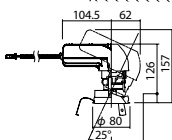

調光範囲(約5%~100%)

NYY71070相当品

注)必ず適合電源ユニットと組み合わせてご使用ください。

注)WiLIA無線調光専用コントローラと組み合わせてご使用ください。

注)直下近接限度30cm

注)断熱施工仕様ではありません。

注)施工時、電源挿入時の埋込高さは185mm以上必要となります。

注)LEDにはバラツキがあるため、同一品番商品でも商品ごとに発光色、明るさが異なる場合があります。