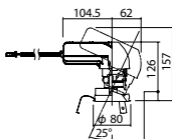

注)必ず適合電源ユニットと組み合わせてご使用ください。

注)調光する場合は適合調光器(別売)と組み合わせてご使用ください。

注)直下近接限度30cm

注)断熱施工仕様ではありません。

注)施工時、電源挿入時の埋込高さは150mm以上必要となります。

注)LEDにはバラツキがあるため、同一品番商品でも商品ごとに発光色、明るさが異なる場合があります。

水平回転

照射回転範囲120°