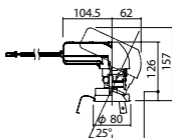

広角タイプ

照度角29度

埋込型

ユニバーサルタイプ

●天井面取付専用

NYY71070相当品

注)必ず適合電源ユニットと組み合わせてご使用ください。

注)調光はできません。

注)直下近接限度30cm

注)断熱施工仕様ではありません。

注)施工時、電源挿入時の埋込高さは130mm以上必要となります。

注)LEDにはバラツキがあるため、同一品番商品でも商品ごとに発光色、明るさが異なる場合があります。

オプション取付時:132