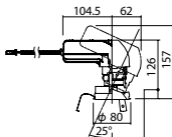

埋込型

ユニバーサルタイプ

●天井面取付専用

調光範囲(約1%~100%)

セパレートセルコン(A、AN、NTタイプ)との組み合わせ

可能

NYY71070相当品

注)必ず適合電源ユニットと組み合わせてご使用ください。

注)調光する場合は適合調光器(別売)と組み合わせてご使用ください。

注)直下近接限度30cm

注)断熱施工仕様ではありません。

注)施工時、電源挿入時の埋込高さは130mm以上必要となります。

注)LEDにはバラツキがあるため、同一品番商品でも商品ごとに発光色、明るさが異なる場合があります。

オプション取付時:132