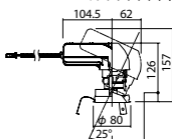

●天井面取付専用

調光範囲(0%~100%)

セパレートセルコン(A、AN、NTタイプ)との組み合わせ

可能

注)必ず適合電源ユニットと組み合わせてご使用ください。

注)調光する場合は適合調光器(別売)と組み合わせてご使用ください。

注)直下近接限度30cm

注)断熱施工仕様ではありません。

注)施工時、電源挿入時の埋込高さは130mm以上必要となります。

注)LEDにはバラツキがあるため、同一品番商品でも商品ごとに発光色、明るさが異なる場合があります。

オプション取付時:132