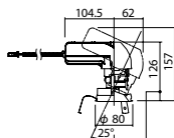

広角タイプ

照度角29度

埋込型

ユニバーサルタイプ

●天井面取付専用

NYY71073相当品

注)必ず適合電源ユニットと組み合わせてご使用ください。

注)調光はできません。

注)直下近接限度30cm

注)断熱施工仕様ではありません。

注)施工時、電源挿入時の埋込高さは130mm以上必要となります。

注)LEDにはバラツキがあるため、同一品番商品でも商品ごとに発光色、明るさが異なる場合があります。

オプション取付時:132