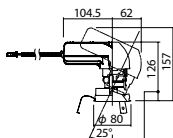

広角タイプ

照度角29度

埋込型

ユニバーサルタイプ

●天井面取付専用

NYY71073相当品

注)必ず適合電源ユニットと組み合わせてご使用ください。

注)調光はできません。

注)直下近接限度30cm

注)断熱施工仕様ではありません。

注)施工時、電源挿入時の埋込高さは130mm以上必要となります。

注)LEDにはバラツキがあるため、同一品番商品でも商品ごとに発光色、明るさが異なる場合があります。

オプション取付時:132