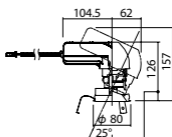

埋込型

ユニバーサルタイプ

●天井面取付専用

調光範囲(約1%~100%)

セパレートセルコン(A、AN、NTタイプ)との組み合わせ

可能

NYY71073相当品

注)必ず適合電源ユニットと組み合わせてご使用ください。

注)調光する場合は適合調光器(別売)と組み合わせてご使用ください。

注)直下近接限度30cm

注)断熱施工仕様ではありません。

注)施工時、電源挿入時の埋込高さは130mm以上必要となります。

注)LEDにはバラツキがあるため、同一品番商品でも商品ごとに発光色、明るさが異なる場合があります。

オプション取付時:132