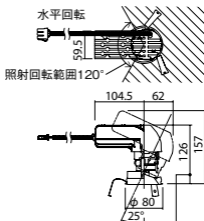

SmartArchi

NYY73223 (100-242V)

電球色(3000K)

Ra85

○希望小売価格 **26,300**円(税抜)

※掲載の価格には消費税は含まれていません。

(1110 lm)(15.4W)(72.0 lm/W) Ⓢ

LED内蔵・電源ユニット別売

埋込穴φ75・埋込高157・重0.5kg

仕様: 反射板: プラスチック(アルミ蒸着鏡面仕上)

枠: アルミダイカスト(ホワイトつや消し仕上)

光源寿命40000時間(光束維持率70%)

備考: 適合電源ユニット(別売): 調光タイプNTS90201K LD9

オプション(別売): ディフュージョンフィルター

NYY90001

適合調光器(別売): ライトマネージャーFx NQ28861K・

NQ28841K

信号線式ライコンNQ21526・NQ21516・NQ21506・

NQ21505・NQ21502

首振範囲25度

広角タイプ

照度角29度

埋込型

ユニバーサルタイプ

●天井面取付専用

調光範囲(0%~100%)

セパレートセルコン(A、AN、NTタイプ)との組み合わせ可能

注)必ず適合電源ユニットと組み合わせてご使用ください。

注)調光する場合は適合調光器(別売)と組み合わせてご使用ください。

注)直下近接限度30cm

注)断熱施工仕様ではありません。

注)施工時、電源挿入時の埋込高さは130mm以上必要となります。

注)LEDにはバラツキがあるため、同一品番商品でも商品ごとに発光色、明るさが異なる場合があります。

埋込穴
φ75

調光
ライコン別売