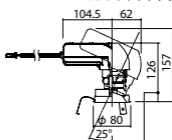

注)必ず適合電源ユニットと組み合わせてご使用ください。

注)調光する場合は適合調光器(別売)と組み合わせてご使用ください。

注)直下近接限度30cm

注)断熱施工仕様ではありません。

注)施工時、電源挿入時の埋込高さは150mm以上必要となります。

注)LEDにはバラツキがあるため、同一品番商品でも商品ごとに発光色、明るさが異なる場合があります。

オプション取付時:132