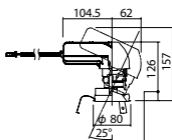

広角タイプ

照度角29度

埋込型

ユニバーサルタイプ

●天井面取付専用

NYY71073相当品

注) 必ず適合電源ユニットと組み合わせてご使用ください。

注) 調光はできません。

注) 直下近接限度30cm

注) 断熱施工仕様ではありません。

注) 施工時、電源挿入時の埋込高さは130mm以上必要となります。

注) LEDにはバラツキがあるため、同一品番商品でも商品ごとに発光色、明るさが異なる場合があります。

オプション取付時:132