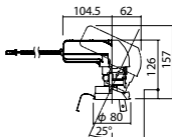

埋込型

ユニバーサルタイプ

●天井面取付専用

調光範囲(約1%~100%)

セパレートセルコン(A、AN、NTタイプ)との組み合わせ

可能

NYY71073相当品

注)必ず適合電源ユニットと組み合わせてご使用ください。

注)調光する場合は適合調光器(別売)と組み合わせてご使用ください。

注)直下近接限度30cm

注)断熱施工仕様ではありません。

注)施工時、電源挿入時の埋込高さは130mm以上必要となります。

注)LEDにはバラツキがあるため、同一品番商品でも商品ごとに発光色、明るさが異なる場合があります。

オプション取付時:132