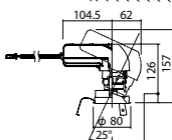

調光範囲(約5%~100%)

NY71073相当品

注)必ず適合電源ユニットと組み合わせてご使用ください。

注)WiLIA無線調光専用コントローラと組み合わせてご使用ください。

注)直下近接限度30cm

注)断熱施工仕様ではありません。

注)施工時、電源挿入時の埋込高さは185mm以上必要となります。

注)LEDにはバラツキがあるため、同一品番商品でも商品ごとに発光色、明るさが異なる場合があります。