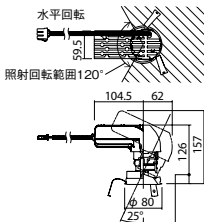

注)必ず適合電源ユニットと組み合わせてご使用ください。

注)調光する場合は適合調光器(別売)と組み合わせてご使用ください。

注)直下近接限度30cm

注)断熱施工仕様ではありません。

注)施工時、電源挿入時の埋込高さは150mm以上必要となります。

注)LEDにはバラツキがあるため、同一品番商品でも商品ごとに発光色、明るさが異なる場合があります。

オプション取付時:132