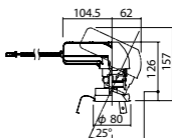

広角タイプ

照度角29度

埋込型

ユニバーサルタイプ

●天井面取付専用

NYY71073相当品

注)必ず適合電源ユニットと組み合わせてご使用ください。

注)調光はできません。

注)直下近接限度30cm

注)断熱施工仕様ではありません。

注)施工時、電源挿入時の埋込高さは130mm以上必要となります。

注)LEDにはバラツキがあるため、同一品番商品でも商品ごとに発光色、明るさが異なる場合があります。

オプション取付時:132