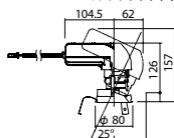

埋込型

ユニバーサルタイプ

●天井面取付専用

調光範囲(約1%~100%)

セパレートセルコン(A、AN、NTタイプ)との組み合わせ

可能

NYY71073相当品

注)必ず適合電源ユニットと組み合わせてご使用ください。

注)調光する場合は適合調光器(別売)と組み合わせてご使用ください。

注)直下近接限度30cm

注)断熱施工仕様ではありません。

注)施工時、電源挿入時の埋込高さは130mm以上必要となります。

注)LEDにはバラツキがあるため、同一品番商品でも商品ごとに発光色、明るさが異なる場合があります。

オプション取付時:132