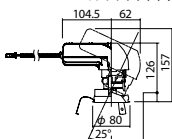

セパレートセルコン(A、AN、NTタイプ)との組み合わせ可能

注)必ず適合電源ユニットと組み合わせてご使用ください。

注)調光する場合は適合調光器(別売)と組み合わせてご使用ください。

注)直下近接限度30cm

注)断熱施工仕様ではありません。

注)施工時、電源挿入時の埋込高さは130mm以上必要となります。

注)LEDにはバラツキがあるため、同一品番商品でも商品ごとに発光色、明るさが異なる場合があります。

オプション取付時:132