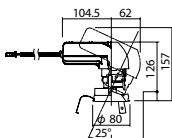

広角タイプ

照度角29度

埋込型

ユニバーサルタイプ

●天井面取付専用

NYY71072相当品

注)必ず適合電源ユニットと組み合わせてご使用ください。

注)調光はできません。

注)直下近接限度30cm

注)断熱施工仕様ではありません。

注)施工時、電源挿入時の埋込高さは130mm以上必要となります。

注)LEDにはバラツキがあるため、同一品番商品でも商品ごとに発光色、明るさが異なる場合があります。

オプション取付時:132