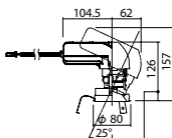

広角タイプ

照度角29度

埋込型

ユニバーサルタイプ

●天井面取付専用

NYY71072相当品

注)必ず適合電源ユニットと組み合わせてご使用ください。

注)調光はできません。

注)直下近接限度30cm

注)断熱施工仕様ではありません。

注)施工時、電源挿入時の埋込高さは130mm以上必要となります。

注)LEDにはバラツキがあるため、同一品番商品でも商品ごとに発光色、明るさが異なる場合があります。

オプション取付時:132