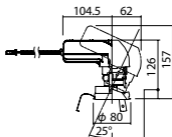

埋込型

ユニバーサルタイプ

●天井面取付専用

調光範囲(約1%~100%)

セパレートセルコン(A、AN、NTタイプ)との組み合わせ

可能

NYY71072相当品

注)必ず適合電源ユニットと組み合わせてご使用ください。

注)調光する場合は適合調光器(別売)と組み合わせてご使用ください。

注)直下近接限度30cm

注)断熱施工仕様ではありません。

注)施工時、電源挿入時の埋込高さは130mm以上必要となります。

注)LEDにはバラツキがあるため、同一品番商品でも商品ごとに発光色、明るさが異なる場合があります。

オプション取付時:132