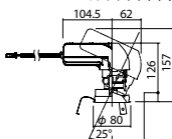

SmartArchi

NYY73224 (100-242V)

電球色(2700K)

Ra85

○希望小売価格 **26,300**円(税抜)

※掲載の価格には消費税は含まれていません。

(1070 lm) (15.4W) (69.4 lm/W) Ⓢ

LED内蔵・電源ユニット別売

埋込穴φ75・埋込高157・重0.5kg

仕様: 反射板: プラスチック(アルミ蒸着鏡面仕上)

枠: アルミダイカスト(ホワイトつや消し仕上)

光源寿命40000時間(光束維持率70%)

備考: 適合電源ユニット(別売): 調光タイプNTS90201K LD9

オプション(別売): ディフュージョンフィルター

NYY90001

適合調光器(別売): ライトマネージャーFx NQ28861K・

NQ28841K

信号線式ライコンNQ21526・NQ21516・NQ21506・

NQ21505・NQ21502

首振範囲25度

広角タイプ

照度角29度

埋込型

ユニバーサルタイプ

●天井面取付専用

調光範囲(0%~100%)

セパレートセルコン(A、AN、NTタイプ)との組み合わせ可能

注)必ず適合電源ユニットと組み合わせてご使用ください。

注)調光する場合は適合調光器(別売)と組み合わせてご使用ください。

注)直下近接限度30cm

注)断熱施工仕様ではありません。

注)施工時、電源挿入時の埋込高さは130mm以上必要となります。

注)LEDにはバラツキがあるため、同一品番商品でも商品ごとに発光色、明るさが異なる場合があります。