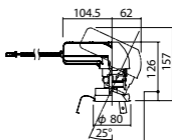

広角タイプ

照度角29度

埋込型

ユニバーサルタイプ

●天井面取付専用

NYY71072相当品

注)必ず適合電源ユニットと組み合わせてご使用ください。

注)調光はできません。

注)直下近接限度30cm

注)断熱施工仕様ではありません。

注)施工時、電源挿入時の埋込高さは130mm以上必要となります。

注)LEDにはバラツキがあるため、同一品番商品でも商品ごとに発光色、明るさが異なる場合があります。

オプション取付時:132