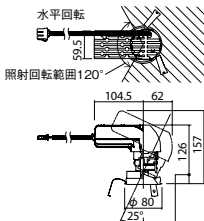

注)必ず適合電源ユニットと組み合わせてご使用ください。

注)調光する場合は適合調光器(別売)と組み合わせてご使用ください。

注)直下近接限度30cm

注)断熱施工仕様ではありません。

注)施工時、電源挿入時の埋込高さは150mm以上必要となります。

注)LEDにはバラツキがあるため、同一品番商品でも商品ごとに発光色、明るさが異なる場合があります。

オプション取付時:132