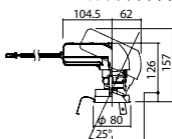

●天井面取付専用

調光範囲(約1%~100%)

セパレートセルコン(A、AN、NTタイプ)との組み合わせ

可能

NYY71072相当品

注)必ず適合電源ユニットと組み合わせてご使用ください。

注)調光する場合は適合調光器(別売)と組み合わせてご使用ください。

注)直下近接限度30cm

注)断熱施工仕様ではありません。

注)施工時、電源挿入時の埋込高さは130mm以上必要となります。

注)LEDにはパラツキがあるため、同一品番商品でも商品ごとに発光色、明るさが異なる場合があります。

オプション取付時:132