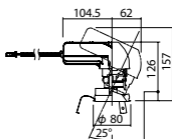

ユニバーサルタイプ

●天井面取付専用

調光範囲(約1%~100%)

セパレートセルコン(A、AN、NTタイプ)との組み合わせ可能

NYY71072相当品

注)必ず適合電源ユニットと組み合わせてご使用ください。

注)調光する場合は適合調光器(別売)と組み合わせてご使用ください。

注)直下近接限度30cm

注)断熱施工仕様ではありません。

注)施工時、電源挿入時の埋込高さは130mm以上必要となります。

注)LEDにはバラツキがあるため、同一品番商品でも商品ごとに発光色、明るさが異なる場合があります。

オプション取付時:132