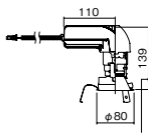

SmartArchi

NYY83201 (100-242V)

白色(4000K)

Ra85

Ⓢ希望小売価格**28,900**円(税抜)

※掲載の価格には消費税は含まれていません。

(130 lm) (7.2W) (18.0 lm/W) Ⓢ

LED内蔵・電源ユニット別売

埋込穴φ75・埋込高139・重0.5kg

仕様: 反射板: プラスチック(アルミ蒸着鏡面仕上)

枠: アルミダイカスト(ホワイトつや消し仕上)

光束維持時間40000時間(光束維持率70%)

備考: 適合電源ユニット(別売): 非調光タイプNTS90101 LE9

オプション(別売): ディフュージョンフィルター

NYY90001・スプレッドフィルターNYY90002

狭角タイプ

埋込型

●天井面取付専用

※ディフュージョンフィルターとスプレッドフィルターの併用はできません。

NYY63201後継品

注)必ず適合電源ユニットと組み合わせてご使用ください。

注)調光はできません。

注)直下近接限度30cm

注)断熱施工仕様ではありません。

注)LEDにはバラツキがあるため、同一品番商品でも商品ごとに発光色、明るさが異なる場合があります。