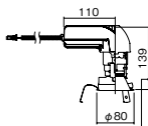

NYY63201後継品

注)必ず適合電源ユニットと組み合わせてご使用ください。

注)調光する場合は適合調光器(別売)と組み合わせてご使用ください。

注)直下近接限度30cm

注)断熱施工仕様ではありません。

注)LEDにはバラツキがあるため、同一品番商品でも商品ごとに発光色、明るさが異なる場合があります。

オプション取付時:144