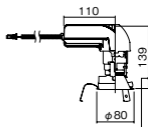

SmartArchi

NYY83201 (100-242V)

白色(4000K)

Ra85

希望小売価格 **28,900**円(税抜)

※掲載の価格には消費税は含まれていません。

(130 lm) (8.4W) (15.4 lm/W)

LED内蔵・電源ユニット別売

埋込穴φ75・埋込高139・重0.5kg

仕様: 反射板: プラスチック(アルミ蒸着鏡面仕上)

枠: アルミダイカスト(ホワイトつや消し仕上)

光束維持時間40000時間(光束維持率70%)

備考: 適合電源ユニット(別売): 無線調光タイプNTS92101 RS9

適合コントローラ(別売): リベコム設定操作アプリ(専用タブレット)NQ16280J・リベコムシーン選択リモコンNQ16200・リベコムスケジューラーNQ16215W他・リベコムひと明るさセンサー(中継機能付)NQ16225W他

オプション(別売): ディフュージョンフィルターNYY90001・スプレッドフィルターNYY90002

狭角タイプ

埋込型

●天井面取付専用

調光範囲(約5%~100%)

注)必ず適合電源ユニットと組み合わせてご使用ください。

注)専用コントローラ(別売)と組み合わせてご使用ください。

注)直下近接限度30cm

注)断熱施工仕様ではありません。

注)LEDにはバラツキがあるため、同一品番商品でも商品ごとに発光色、明るさが異なる場合があります。