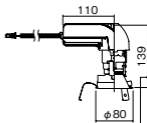

注)専用コントローラ(別売)と組み合わせてご使用ください。

注)直下近接限度30cm

注)断熱施工仕様ではありません。

注)施工時、電源挿入時の埋込高さは185mm以上必要となります。

注)LEDにはバラツキがあるため、同一品番商品でも商品ごとに発光色、明るさが異なる場合があります。

オプション取付時:144