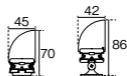

PGRHB/PLVR

Ⓢ※

平行ルーバー

仕様：トキ・コーポレーション株式会社製品

備考：●納期および価格については、お取引先にお問い合わせください。

注) Pから始まる品名(P***)は、カスタム対応や使用環境を一部制限したセミスタンダード商品です。発注可能な品番ではございませんのでご注意ください。納期・価格・仕様・発注品番についてはお取引先までお問い合わせください。

注) ルーバーの併用はできません。

固定ホルダ 角度調整ホルダ
+ +
平行ルーバー 平行ルーバー