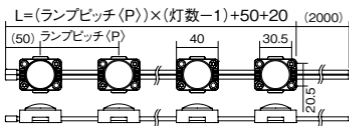

注)電源は屋内電源盤から供給してください。雷による  
 破損の原因となります。

注)適合調光器をご使用ください。

注)調光点灯する場合、防犯カメラなどにちらつきが発  
 生する場合があります。

注)LEDにはバラツキがあるため、LEDユニット内のLED  
 個々および同一商品でも商品ごとに発光色、明るさが  
 異なる場合があります。

調光  
 ライコン調光

120°

※平面図・側面図は120°配光品です。