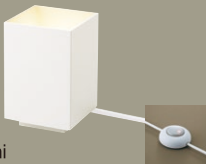

LED内蔵

■ Home Archi

Ⓢ SF072W (100V)

電球色(2700K)

高演色Ra95

希望小売価格 20,600円(税抜)

消費電力4.3W

※掲載の価格には消費税は含まれていません。

入力電流0.09A

LED内蔵・電源ユニット内蔵

40形電球相当

幅□80・高120・重0.6kg

●ホワイト

●光源寿命40000時間(光束維持率70%)

フットスイッチ付／コード3m付／ローリングキャップ付
／40形電球1灯器具相当

●調光操作不可