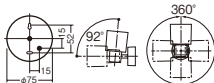

本 体：**LGS9002**

LEDランプ：**LLD40402 CQ1**