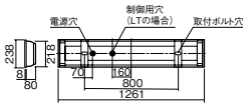

2500 lmタイプ: 白色(4000K)飛散防止膜付タイプ: LDL40S・W/19/21P-K

2600 lmタイプ: 昼白色(5000K): LDL40S・N/14/26

2600 lmタイプ: 白色(4000K): LDL40S・W/14/24

2600 lmタイプ: 温白色(3500K): LDL40S・WW/14/23

3800 lmタイプ: 昼光色(6500K): LDL40S・D/29/35-K

3800 lmタイプ: 昼白色(5000K): LDL40S・N/29/38-K

3800 lmタイプ: 白色(4000K): LDL40S・W/29/37-K

3800 lmタイプ: 温白色(3500K): LDL40S・WW/29/35-K

3800 lmタイプ: 電球色(3000K): LDL40S・L/29/33-K

3800 lmタイプ: 昼白色(5000K)飛散防止膜付タイプ: LDL40S・N/29/35P-K

3800 lmタイプ: 白色(4000K)飛散防止膜付タイプ: LDL40S・W/29/34P-K

昼白色(5000K)高演色形: LDL40S・N/29/32-9

白色(4000K)高演色形: LDL40S・W/29/31-9

電球色(3000K)高演色形: LDL40S・L/29/29-9

昼白色(5000K)高演色形飛散防止膜付タイプ: LDL40S・N/29/31-9P

半導体工場用(黄色): LDL40T・Y/17/21-S

※ランプの価格については別途ご確認ください。

適合調光器(別売): ライトマネージャーFx NQ28861K・NQ28841K

信号線式ライコンNQ21526・NQ21516・NQ21506・NQ21505・NQ21502

ライトコントロール・信号線式(LED・インバータ蛍光灯用)NQ21535U・NQ21532U

連結用器具: NNF42667(連結中間用)・NNF42668(連結右端用)・NNF42669(連結左端用)

●水平天井埋込専用

セパレートセルコン(A、AN・NTタイプ)との組み合わせ可能

注) 器具の価格・光束・固有エネルギー消費効率・消費電力は器具品番とあわせて記載している直管LEDランプ昼白色(5000K)使用時で200Vの場合です。

注) 適合調光器をご使用ください。

注) 直管LEDランプ取り付け時は、挿入方向を確認してください。ランプの非給電側を▽マーク付ソケットに取り付けてください。

注) パナソニック製LEDランプを使用してください。パナソニック製LEDランプの特性に合わせた器具設計をしていますので、他社製LEDランプを使用すると、本来の性能が得られない場合があります。

注) 直管LEDランプはガラス製です。取り扱いにご注意ください。

注) LEDにはバラツキがあるため、同一品番商品でも商品ごとに発光色、明るさが異なる場合があります。

埋込穴
220×1235

調光

ライコン別売

埋込高さ 80