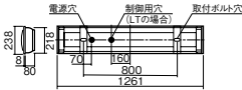

の性能が得られない場合があります。

注)直管LEDランプはガラス製です。取り扱いにご注意

ください。

注)LEDにはバラツキがあるため、同一品番商品でも商

品ごとに発光色、明るさが異なる場合があります。

埋込穴
220×1235

調光
ライコン別売

埋込高さ 80