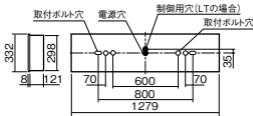

2600 lmタイプ:昼白色(5000K):LDL40S・N/14/26

2600 lmタイプ:白色(4000K):LDL40S・W/14/24

2600 lmタイプ:温白色(3500K):LDL40S・WW/14/23

3800 lmタイプ:昼光色(6500K):LDL40S・D/29/35-K

3800 lmタイプ:昼白色(5000K):LDL40S・N/29/38-K

3800 lmタイプ:白色(4000K):LDL40S・W/29/37-K

3800 lmタイプ:温白色(3500K):LDL40S・WW/29/35-K

3800 lmタイプ:電球色(3000K):LDL40S・L/29/33-K

3800 lmタイプ:昼白色(5000K)飛散防止膜付タイプ:LDL40S・N/29/35P-K

3800 lmタイプ:白色(4000K)飛散防止膜付タイプ:LDL40S・W/29/34P-K

昼白色(5000K)高演色形:LDL40S・N/29/32-9

白色(4000K)高演色形:LDL40S・W/29/31-9

電球色(3000K)高演色形:LDL40S・L/29/29-9

昼白色(5000K)高演色形飛散防止膜付タイプ:LDL40S・N/29/31-9P

半導体工場用(黄色):LDL40T・Y/17/21-S

※ランプの価格については別途ご確認ください。

適合調光器(別売):ライトマネージャーFx NQ28861K・NQ28841K

信号線式ライコンNQ21526・NQ21516・NQ21506・NQ21505・NQ21502

ライトコントロール・信号線式(LED・インバータ蛍光灯用)NQ21535U・NQ21532U

遮光角:横方向22度または15度以上/縦方向15度

●水平天井埋込専用

セパレートセルコン(A、AN・NTタイプ)との組み合わせ可能

注)器具の価格・光束・固有エネルギー消費効率・消費電力は器具品番とあわせて記載している直管LEDランプ昼白色(5000K)使用時で200Vの場合です。

注)適合調光器をご使用ください。

注)パナソニック製LEDランプを使用してください。パナソニック製LEDランプの特性に合わせた器具設計をしていますので、他社製LEDランプを使用すると、本来の性能が得られない場合があります。

注)直管LEDランプはガラス製です。取り扱いにご注意ください。

注)LEDにはバラツキがあるため、同一品番商品でも商品ごとに発光色、明るさが異なる場合があります。

注)枠なし連結は標準加工品にて対応いたします。別途ご相談ください。

注)オプション取付時、ソケット台を上部位置に変更する際本体天面より7mmソケット台が飛び出します。

注)直管LEDランプ取り付け時は、挿入方向を確認してください。ランプの非給電側を▽マーク付ソケットに取り付けてください。

既設埋込穴
300×1257

調光
ライコン別売