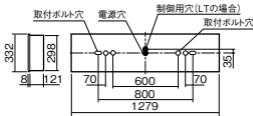

注)枠なし連結は標準加工品にて対応いたします。別途ご相談ください。

注)0AコンフォートCLASS IはCLASS IIより輝度を抑制した0Aルーバです。

注)直管LEDランプ取り付け時は、挿入方向を確認してください。ランプの非給電側を▽マーク付ソケットに取り付けてください。

既設埋込穴  
300×1257

調光  
ライコン別売

埋込高さ 121