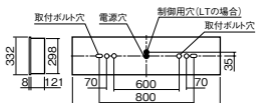

注)直管LEDランプはガラス製です。取り扱いにご注意ください。

注)LEDにはバラツキがあるため、同一品番商品でも商品ごとに発光色、明るさが異なる場合があります。

注)枠なし連結は標準加工品にて対応いたします。別途ご相談ください。

注)オプション取付時、ソケット台を上部位置に変更する際本体天面より7mmソケット台が飛び出します。

注)0AコンフォートCLASS IはCLASS IIより輝度を抑制した0Aルーバです。

既設埋込穴
300×1257

調光
ライコン別売

埋込高さ 121