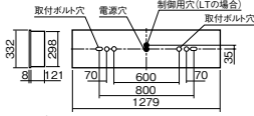

LDL40S・W/19/21P-K

2600 lmタイプ:昼白色(5000K):LDL40S・N/14/26

2600 lmタイプ:白色(4000K):LDL40S・W/14/24

2600 lmタイプ:温白色(3500K):LDL40S・WW/14/23

3800 lmタイプ:昼光色(6500K):LDL40S・D/29/35-K

3800 lmタイプ:昼白色(5000K):LDL40S・N/29/38-K

3800 lmタイプ:白色(4000K):LDL40S・W/29/37-K

3800 lmタイプ:温白色(3500K):LDL40S・WW/29/

35-K

3800 lmタイプ:電球色(3000K):LDL40S・L/29/33-K

3800 lmタイプ:昼白色(5000K)飛散防止膜付タイプ:

LDL40S・N/29/35P-K

3800 lmタイプ:白色(4000K)飛散防止膜付タイプ:

LDL40S・W/29/34P-K

昼白色(5000K)高演色形:LDL40S・N/29/32-9

白色(4000K)高演色形:LDL40S・W/29/31-9

電球色(3000K)高演色形:LDL40S・L/29/29-9

昼白色(5000K)高演色形飛散防止膜付タイプ:LDL40S・

N/29/31-9P

半導体工場用(黄色):LDL40T・Y/17/21-S

※ランプの価格については別途ご確認ください。

適合調光器(別売):ライトマネージャーFx NQ28861K・

NQ28841K

信号線式ライコンNQ21526・NQ21516・NQ21506・

NQ21505・NQ21502

ライトコントロール・信号線式(LED・インバータ蛍光

灯用)NQ21535U・NQ21532U

遮光角:横方向40度/縦方向30度

●水平天井埋込専用

セパレートセルコン(A、AN・NTタイプ)との組み合わせ

可能

注)器具の価格・光束・固有エネルギー消費効率・消費

電力は器具品番とあわせて記載している直管LEDラン

プ昼白色(5000K)使用時で200Vの場合です。

注)適合調光器をご使用ください。

注)直管LEDランプ取り付け時は、挿入方向を確認して

ください。ランプの非給電側を▽マーク付ソケットに

取り付けてください。

注)パナソニック製LEDランプを使用してください。パ

ナソニック製LEDランプの特性に合わせた器具設計を

していますので、他社製LEDランプを使用すると、本来

の性能が得られない場合があります。

注)直管LEDランプはガラス製です。取り扱いにご注意

ください。

注)LEDにはバラツキがあるため、同一品番商品でも商

品ごとに発光色、明るさが異なる場合があります。

注)オプション取付時、ソケット台を上部位置に変更す

る際本体天面より7mmソケット台が飛び出します。

注)枠なし連結は標準加工品にて対応いたします。別途

ご相談ください。

既設埋込穴
300×1257

調光
ライコン別売