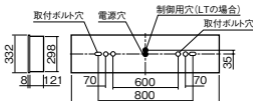

注)直管LEDランプはガラス製です。取り扱いにご注意ください。

注)LEDにはバラツキがあるため、同一品番商品でも商品ごとに発光色、明るさが異なる場合があります。

注)枠なし連結は標準加工品にて対応いたします。別途ご相談ください。

注)オプション取付時、ソケット台を上部位置に変更する際本体天面より7mmソケット台が飛び出します。

既設埋込穴  
300×1257

調光  
ライコン別売

埋込高さ 121