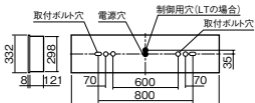

注)直管LEDランプはガラス製です。取り扱いにご注意ください。

注)LEDにはバラツキがあるため、同一品番商品でも商品ごとに発光色、明るさが異なる場合があります。

注)オプション取付時、ソケット台を上部位置に変更する際本体天面より7mmソケット台が飛び出します。

注)枠なし連結は標準加工品にて対応いたします。別途ご相談ください。

注)直管LEDランプ取り付け時は、挿入方向を確認してください。ランプの非給電側を▽マーク付ソケットに取り付けてください。

既設埋込穴  
300×1257

調光  
ライコン別売

埋込高さ 121