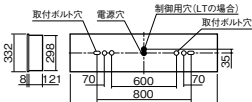

注)直管LEDランプはガラス製です。取り扱いにご注意ください。

注)LEDにはバラツキがあるため、同一品番商品でも商品ごとに発光色、明るさが異なる場合があります。

注)オプション取付時、ソケット台を上部位置に変更する際本体天面より7mmソケット台が飛び出します。

注)枠なし連結は標準加工品にて対応いたします。別途ご相談ください。

既設埋込穴
300×1257

調光
ライコン別売

埋込高さ 121