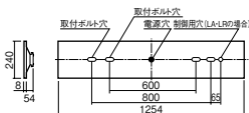

注)PiPit調光専用コントローラと組み合わせてご使用ください。

注)リニューアルの場合、現場の吊ボルトの長さをご確認をお願いします。

注)一般屋内用器具です。屋外環境(軒下など半屋外を含む)や腐食性ガスの発生する場所、太陽の光が直接器具に当たる場所では使用できません。

注)器具内送り配線できません。

注)PiPit調光は、器具全体が視認できる場所に水平に設置ください。ルーパ天井や斜天井、造作物の内部には設置できません。

注)LEDにはバラツキがあるため、同一品番商品でも商品ごとに発光色、明るさが異なる場合があります。

埋込穴  
220×1235

調光  
ライコン脱

埋込高さ 54