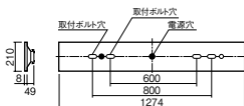

LED内蔵・電源ユニット内蔵

幅210・長1274・埋込穴190×1257・埋込高49・重2.6kg

仕様: 本体: 亜鉛鋼板

反射板: 鋼板(高反射白色粉体塗装)

ライトバー(カバー): ポリカーボネート(乳白)

光束維持時間40000時間(光束維持率85%)

備考: 適合コントローラ(別売): リベコム設定操作アプリ(専用タブレット)NQ16280J・リベコムシーン選択リモコンNQ16200・リベコムスケジューラーNQ16215W他・リベコムひと明るさセンサー(中継機能付)NQ16225W他
600ピッチ、800ピッチのボルトに対応します。

注)リニューアルの場合、現場の吊ボルトの長さをご確認をお願いします。

注)器具内送り配線できません。

注)器具全体が視認できる場所に水平に設置ください。ルーバ天井や斜天井、造作物の内部には設置できません。

注)LEDにはバラツキがあるため、同一品番商品でも商品ごとに発光色、明るさが異なる場合があります。

埋込穴
190×1257

埋込高さ 49