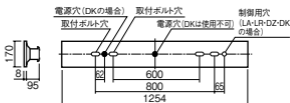

注)本器具は、パナソニック製iDシリーズ専用の器具本体とライトバーとの組み合わせで性能を満足します。

ライトバーの単独使用禁止およびパナソニック製iDシリーズ以外の商品とは組み合わせをしないでください。

注)PiPit調光専用コントローラと組み合わせてご使用ください。

注)リニューアルの場合、現場の吊ボルトの長さをご確認をお願いします。

注)一般屋内用器具です。屋外環境(軒下など半屋外を含む)や腐食性ガスの発生する場所、太陽の光が直接器具に当たる場所では使用できません。

注)PiPit調光は、器具全体が視認できる場所に水平に設置ください。ルーバ天井や斜天井、造作物の内部には設置できません。

注)LEDにはバラツキがあるため、同一品番商品でも商品ごとに発光色、明るさが異なる場合があります。

埋込穴

150×1235

埋込高さ 95