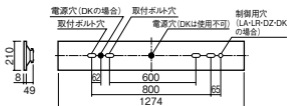

注) PiPit調光は、器具全体が視認できる場所に水平に設置ください。ルーバ天井や斜天井、造作物の内部には設置できません。

注) LEDにはバラツキがあるため、同一品番商品でも商品ごとに発光色、明るさが異なる場合があります。

埋込穴

190×1257

調光
ライコン別売

ZERO
CO2
(ライトバー)

埋込高さ 49