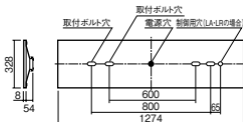

注)リニューアルの場合、現場の吊ボルトの長さをご確認をお願いします。

注)器具内送り配線できません。

注)器具全体が視認できる場所に水平に設置ください。ルーバ天井や斜天井、造作物の内部には設置できません。

注)LEDにはバラツキがあるため、同一品番商品でも商品ごとに発光色、明るさが異なる場合があります。

埋込穴
300×1257

調光
ライコン別売

埋込高さ 54