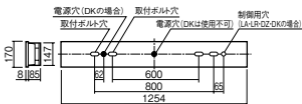

注)PiPit調光専用コントローラと組み合わせてご使用ください。

注)リニューアルの場合、現場の吊ボルトの長さをご確認をお願いします。

注)一般屋内用器具です。屋外環境(軒下など半屋外を含む)や腐食性ガスの発生する場所、太陽の光が直接器具に当たる場所では使用できません。

注)器具内送り配線できません。

注)PiPit調光は、器具全体が視認できる場所に水平に設置ください。ルーバ天井や斜天井、造作物の内部には設置できません。

注)LEDにはバラツキがあるため、同一品番商品でも商品ごとに発光色、明るさが異なる場合があります。

埋込穴

150×1235

埋込高さ 85