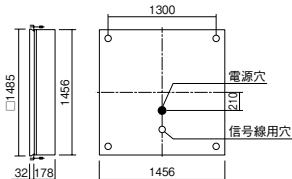

注)直管LEDランプはガラス製です。取り扱いにご注意ください。

注)LEDにはバラツキがあるため、同一品番商品でも商品ごとに発光色、明るさが異なる場合があります。

調光

ライコン別売

埋込高さ 178

注)取付枠込みの図面です。